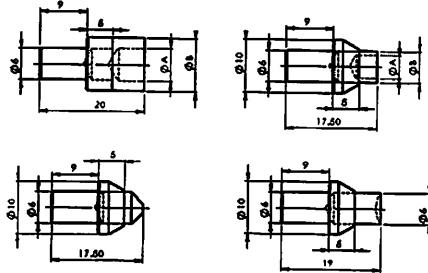

7. Détail des accessoires

Retail pieces

- Jeu de 4 tasseaux à pousser réf. AMF 2000-03 et tasseaux au détail.
Set of 4 arbors to push ref. AMF 2000-03 and retail arbors.

N°	Ø A (mm) +/- 0.02	Ø B (mm) +/- 0.02
2000-03-01	6.2	10
2000-03-02	4.4	6
2000-03-03	-	6
2000-03-04	-	6

- Jeu de 9 tasseaux à chasser les tubes réf. AMF 2000-04 et tasseaux au détail.
Set of 9 arbors to drive the tubes in, ref. AMF 2000-04 and retail arbors.

N°	Ø A (mm) +/- 0.02	Ø B (mm) +/- 0.02
2000-04-01	0.95	2
2000-04-02	1.05	2.1
2000-04-03	1.15	2.2
2000-04-04	1.25	2.3
2000-04-05	1.35	2.4
2000-04-06	1.45	2.5
2000-04-07	1.55	2.6
2000-04-08	1.65	2.7
2000-04-09	1.95	3